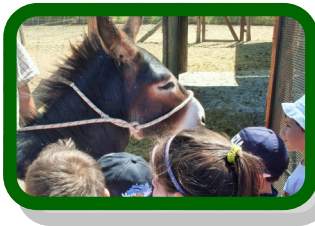

AGRI CAMP A PALAZZO VECCHIO

“ESTATE IN FATTORIA 2018”

Campo estivo 2018 per bambini/e delle elementari (Giugno, Luglio) e dell'infanzia (Luglio) organizzato nell'Azienda Agricola "Palazzo Vecchio" a Piazzano, 3 km da Borgo San Lorenzo.

Chi siamo

Il nostro team è composto da operatori qualificati nei campi di scienze motorie, forestali e agrarie, guida escursionistica esperta, educatori sportivi e sociali.

Giornata Tipo

- 8.30 apertura del campo, accoglienza dei bambini, organizzazione dei sottogruppi
- 9.00 risveglio muscolare, giochi di socializzazione
- 10.00 attività principale: esplorazione, trekking, laboratori didattici e creativi
- 12.30 pranzo / pic nic fornito dall'agriristorante dell'azienda con prodotti a km zero
- 13.30 fase di relax, gioco libero, letture
- 14.30 attività pomeridiana, laboratorio, attività creative
- 16.00 merenda genuina sempre a km zero.
- 16.30 uscita, in attesa del ritiro da parte dei genitori gioco libero

Attività principali

- Lavorare il latte per ottenere la propria forma di formaggio
- Conoscere la terra dell'orto e gli animali per comprendere la loro sintonia nell'ecosistema
- Esplorare il bosco conoscendo le sue particolarità
- Caminata nel fiume alla ricerca dell'argilla
- Laboratori delle giovani marmotte - creazioni con materiali naturali
- Giochi di squadra, percorsi motori all'aperto, Pilates sull'erba per conoscere il proprio corpo e migliorare la stima di se e la fiducia negli altri